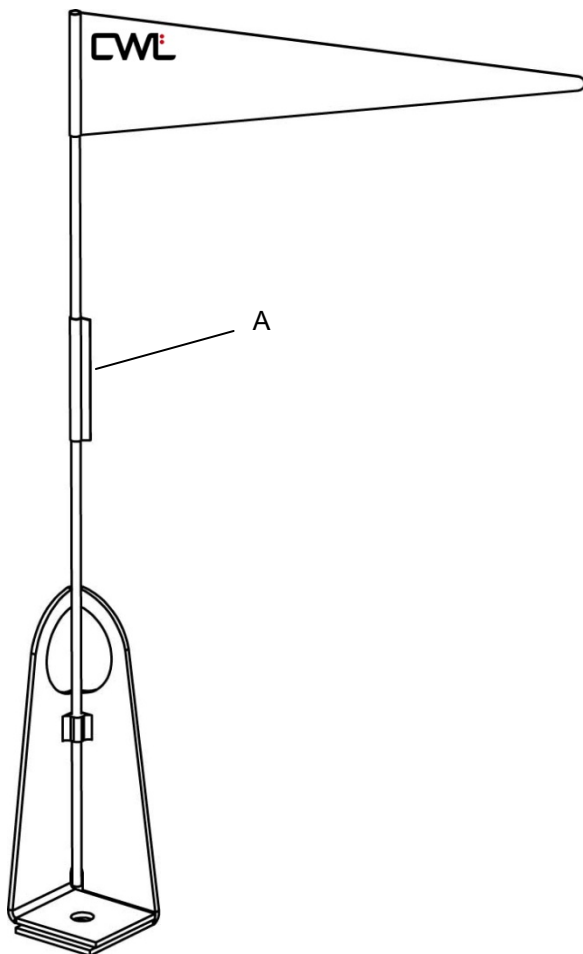

# FLAGG MED SNØDYBDE-INDIKATOR

M-220 1807 NO

## Flagg på forankringsøye med integrert flaggfeste

Plasser flagget i flaggfestet og flytt snødybde-indikatoren til ønsket pos.

Forankringsøye monteres i henhold til **M-085**.

## Flagg på konsoll uten flaggfeste

Monter flagget på passende sted og flytt snødybde-indikatoren til ønsket pos.

cwlundberg.com

A= Snødybde-indikator B= Låseskive C= Selvborende rustfri skrue med tetningsskive