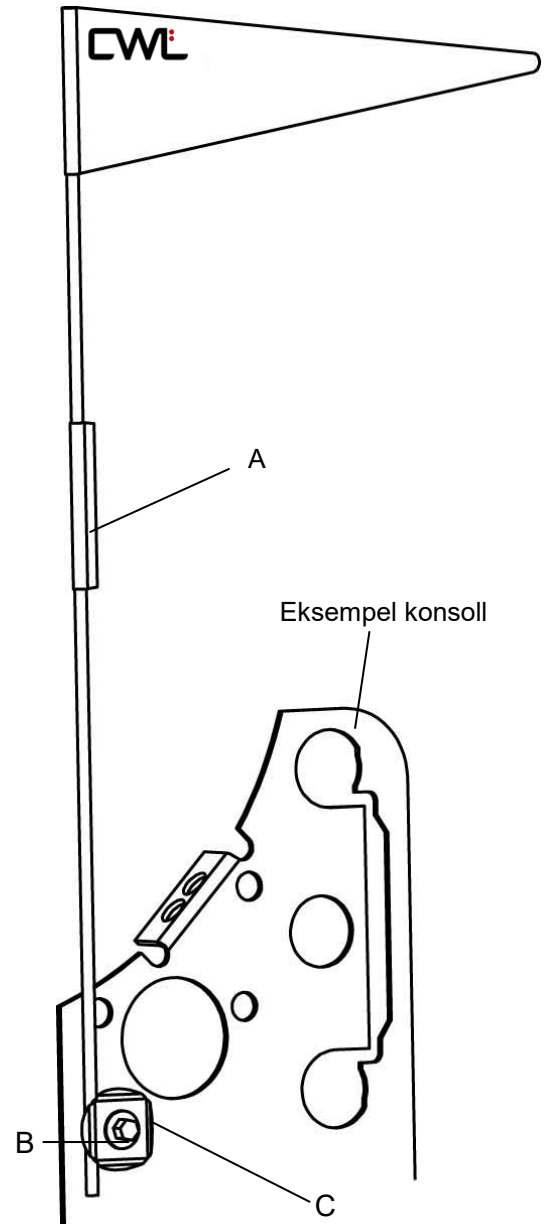

# FLAGG MED SNØDYBDE-INDIKATOR

M-220 1807 NO

## Flagg på forankringsøye med integrert flaggfeste

Plasser flagget i flaggfestet og flytt snødybde-indikatoren til ønsket pos.

Forankringsøye monteres i henhold til **M-085**.

## Flagg på konsoll uten flaggfeste

Monter flagget på passende sted og flytt snødybde-indikatoren til ønsket pos.

cwlundberg.com

A= Snødybde-indikator B= Låseskive C= Selvborende rustfri skrue med tetningsskive