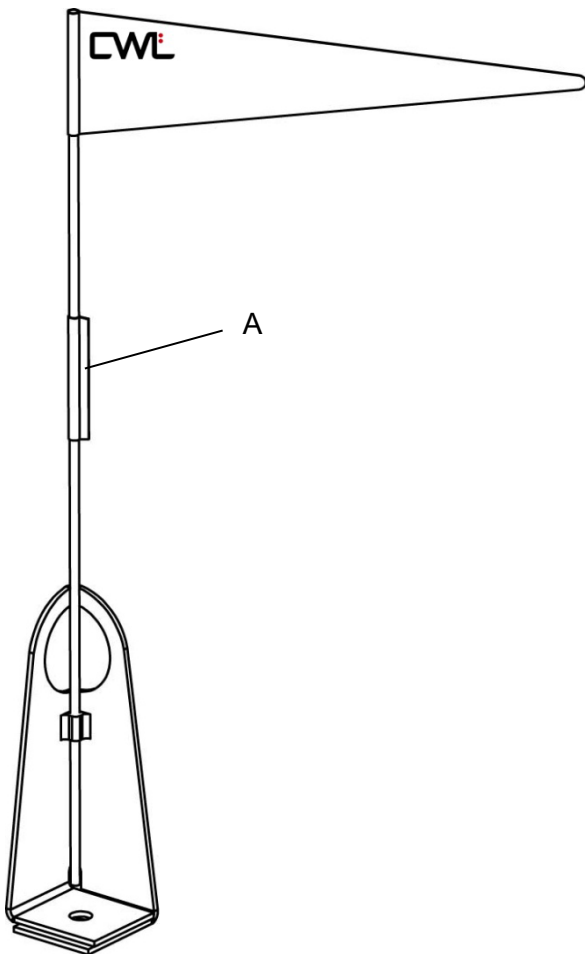

FLAGGA MED SNÖDJUPSINDIKATOR

M-220 1807 SE

Flagga på förankringsögla med integrerat flaggfäste

Placera flaggan i flaggfästet och flytta snödjupsindikatorn till önskat läge.

För montering av förankringsögla se monteringsanvisning **M-085**.

Flagga på konsol utan flaggfäste

Montera flaggan på lämpligt ställe och flytta snödjupsindikatorn till önskat läge.

cwlundberg.com

A= Snödjupsindikator, **B=** Låsbricka, **C=** Självborrande rostfri skruv med tätningbricka