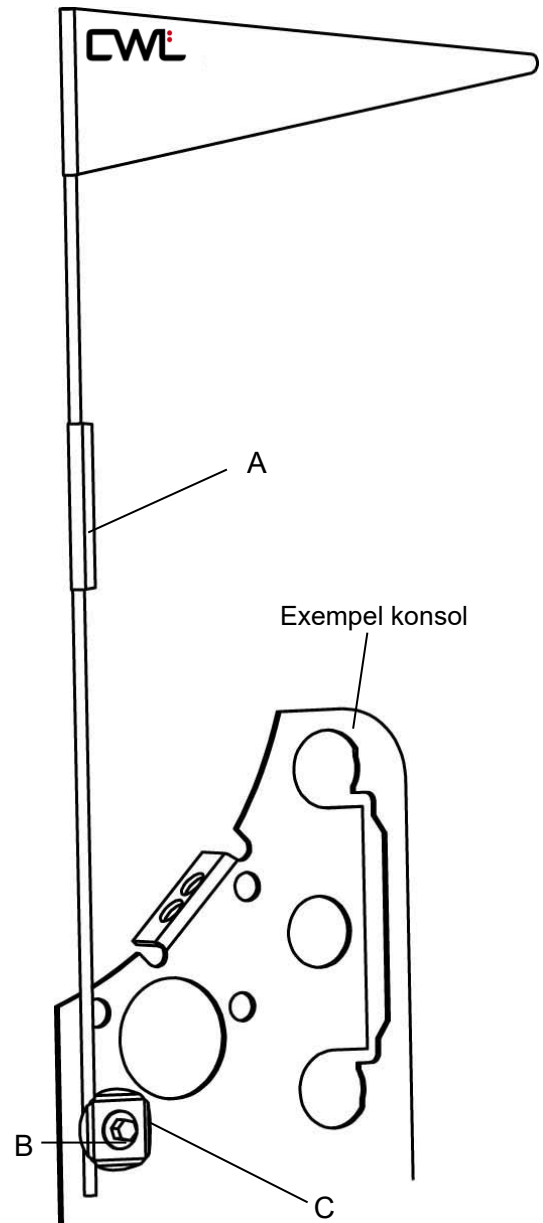

FLAGGA MED SNÖDJUPSINDIKATOR

M-220 1807 SE

Flagga på förankringsögla med integrerat flaggfäste

Placera flaggan i flaggfästet och flytta snödjupsindikatorn till önskat läge.

För montering av förankringsögla se monteringsanvisning **M-085**.

Flagga på konsol utan flaggfäste

Montera flaggan på lämpligt ställe och flytta snödjupsindikatorn till önskat läge.

cwlundberg.com

A= Snödjupsindikator, **B=** Låsbricka, **C=** Självborrande rostfri skruv med tätningbricka