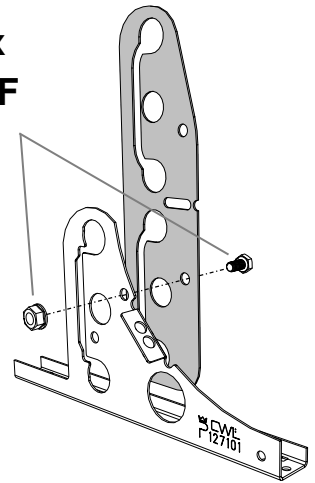

# M-398 2605

[mm]

1x  
E+F

min. 3x

M-085 M-132  
M-133 M-222  
M-223 M-229  
M-235

cwlundberg.com

© CWL

**CWL**  
ROOF SAFETY MORÅ SWEDEN