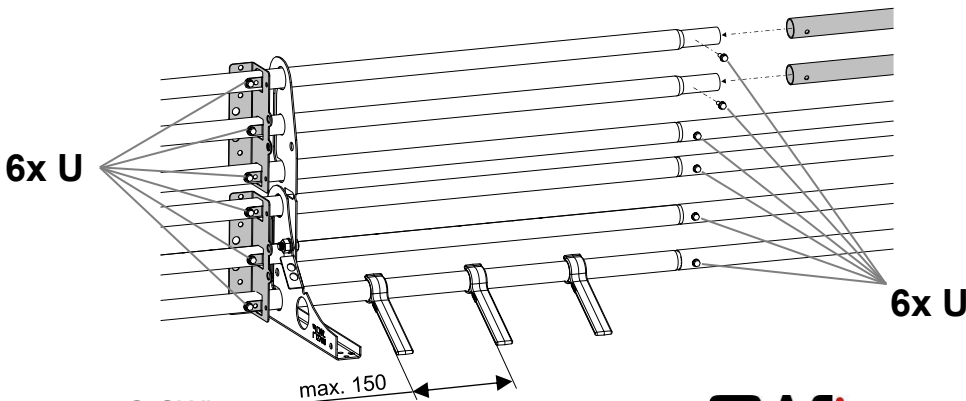

# M-398 2605

[mm]

1x  
E+F

min. 3x

M-085 M-132  
M-133 M-222  
M-223 M-229  
M-235

cwlundberg.com

© CWL

**CWL**  
ROOF SAFETY MORÅ SWEDEN