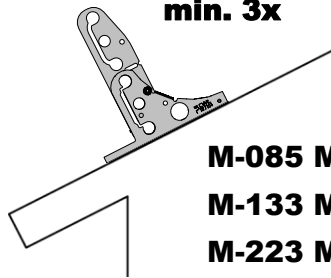

# M-398 2605

[mm]

1x  
E+F

min. 3x

M-085 M-132  
M-133 M-222  
M-223 M-229  
M-235

cwlundberg.com

© CWL

**CWL**  
ROOF SAFETY MORÅ SWEDEN