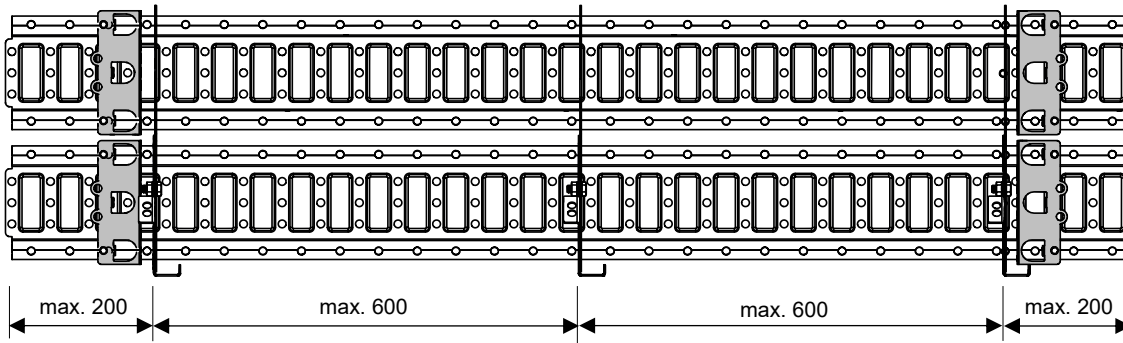

# M-398 2605

[mm]

1x  
E+F

min. 3x

M-085 M-132  
M-133 M-222  
M-223 M-229  
M-235

cwlundberg.com

© CWL

**CWL**  
ROOF SAFETY MORÅ SWEDEN