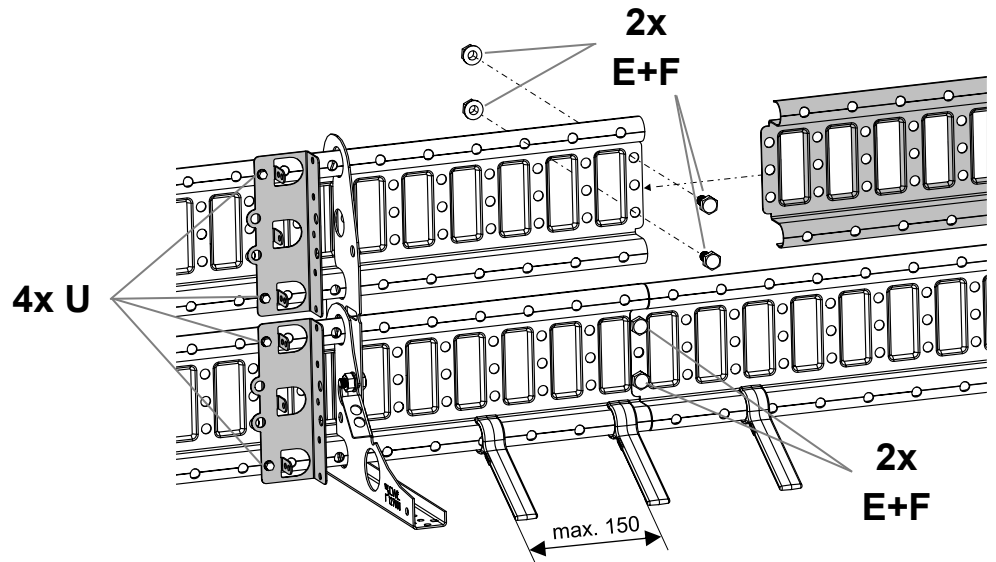

# M-398 2605

[mm]

1x  
E+F

min. 3x

M-085 M-132  
M-133 M-222  
M-223 M-229  
M-235

cwlundberg.com

© CWL

**CWL**  
ROOF SAFETY MORÅ SWEDEN